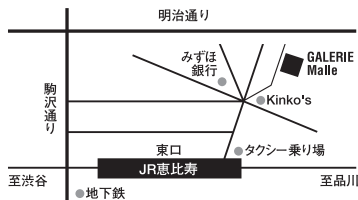

G A L E R I E  
*Malle*

〒150-0013 東京都渋谷区恵比寿4-8-3

TELEPHONE & FAX (03)5475-5054

URL <http://galeriemalle.jp>

E-mail [Malle@GalerieMalle.jp](mailto:Malle@GalerieMalle.jp)

日比谷線1番出口を出てJR駅ビルエスカレーターを上がると東口の改札口  
恵比寿駅東口から、徒歩3分